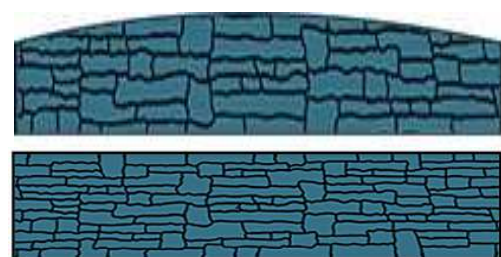

deska s otiskem zadní strany 200 x 25 x 4,5cm

PŘEDNÍ STRANA DEKOR DŘEVO  
ZADNÍ STRANA OTISK KÁMEN

	<b>NOVINKA</b>	přírodní	217 Kč
		pískovec	249 Kč
		červená / hnědá	324 Kč
	dekor	karamel	324 Kč
	<b>DŘEVO</b>	titan	324 Kč
		grafit	345 Kč
		<b>břidlice</b>	<b>339 Kč</b>

deska s otiskem zadní strany 200 x 50 x 4,5cm

	štípaný / lámavý	přírodní	231 Kč
	kámen	pískovec	279 Kč
		červená / hnědá	342 Kč
		karamel	342 Kč
		titan	342 Kč
		grafit	387 Kč
		<b>břidlice</b>	<b>369 Kč</b>

deska oblouk s otiskem zadní strany 200 x 36 x 4,5cm

deska s otiskem zadní strany 200 x 25 x 4,5cm

	štípaný / lámavý	přírodní	307 Kč
	kámen	pískovec	372 Kč
		červená / hnědá	436 Kč
		karamel	436 Kč
		titan	436 Kč
		grafit	481 Kč
		<b>břidlice</b>	<b>463 Kč</b>